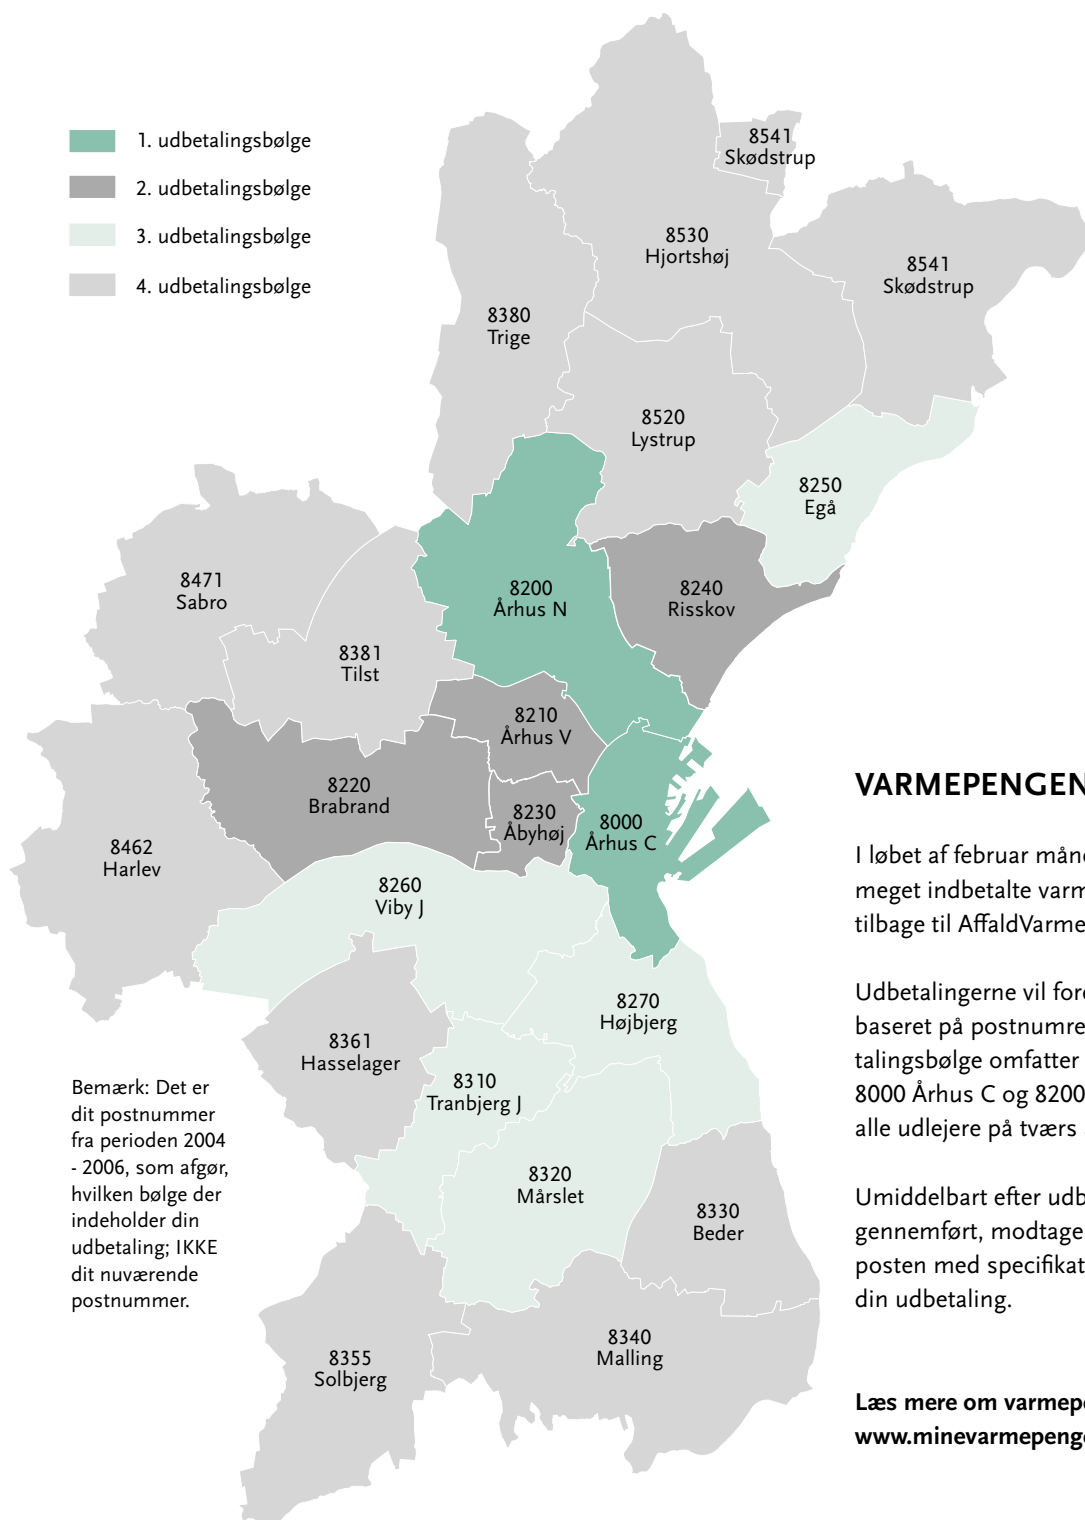

UDBETALING AF VARMEPENGE

- 1. udbetalingsbølge
- 2. udbetalingsbølge
- 3. udbetalingsbølge
- 4. udbetalingsbølge

Bemærk: Det er dit postnummer fra perioden 2004 - 2006, som afgør, hvilken bølge der indeholder din udbetaling; IKKE dit nuværende postnummer.

VARMEPENGENE ER PÅ VEJ

I løbet af februar måned bliver de for meget indbetalte varmepenge betalt tilbage til AffaldVarme Århus' kunder.

Udbetalingerne vil foregå i fire "bølger" baseret på postnumre. Første udbetalingsbølge omfatter postnumrene 8000 Århus C og 8200 Århus N samt alle udlejere på tværs af postnumre.